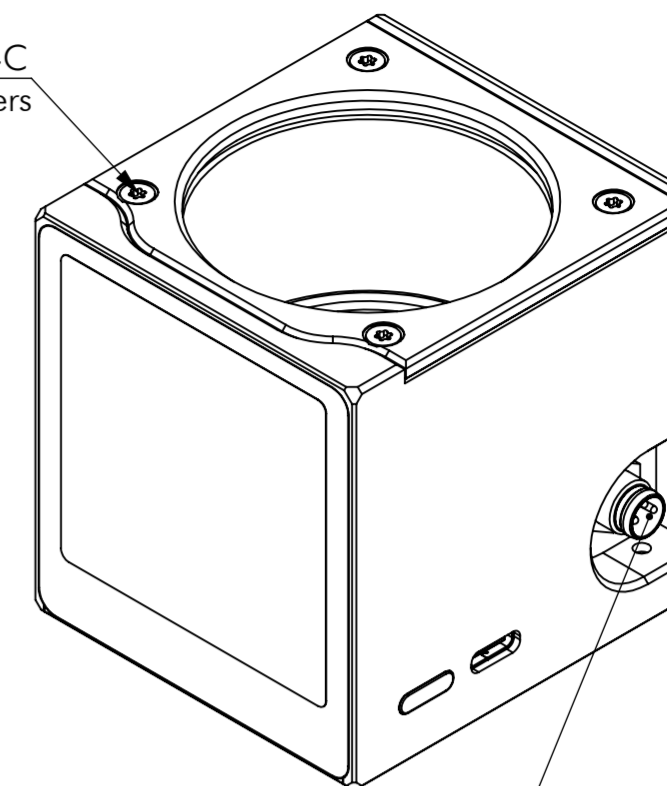

ISO 14581 M2.5x6-C  
zum lösen des Schutzglashalters

Gehäusestecker 3-polig M8

2 x M4 - 6H ∇ 8