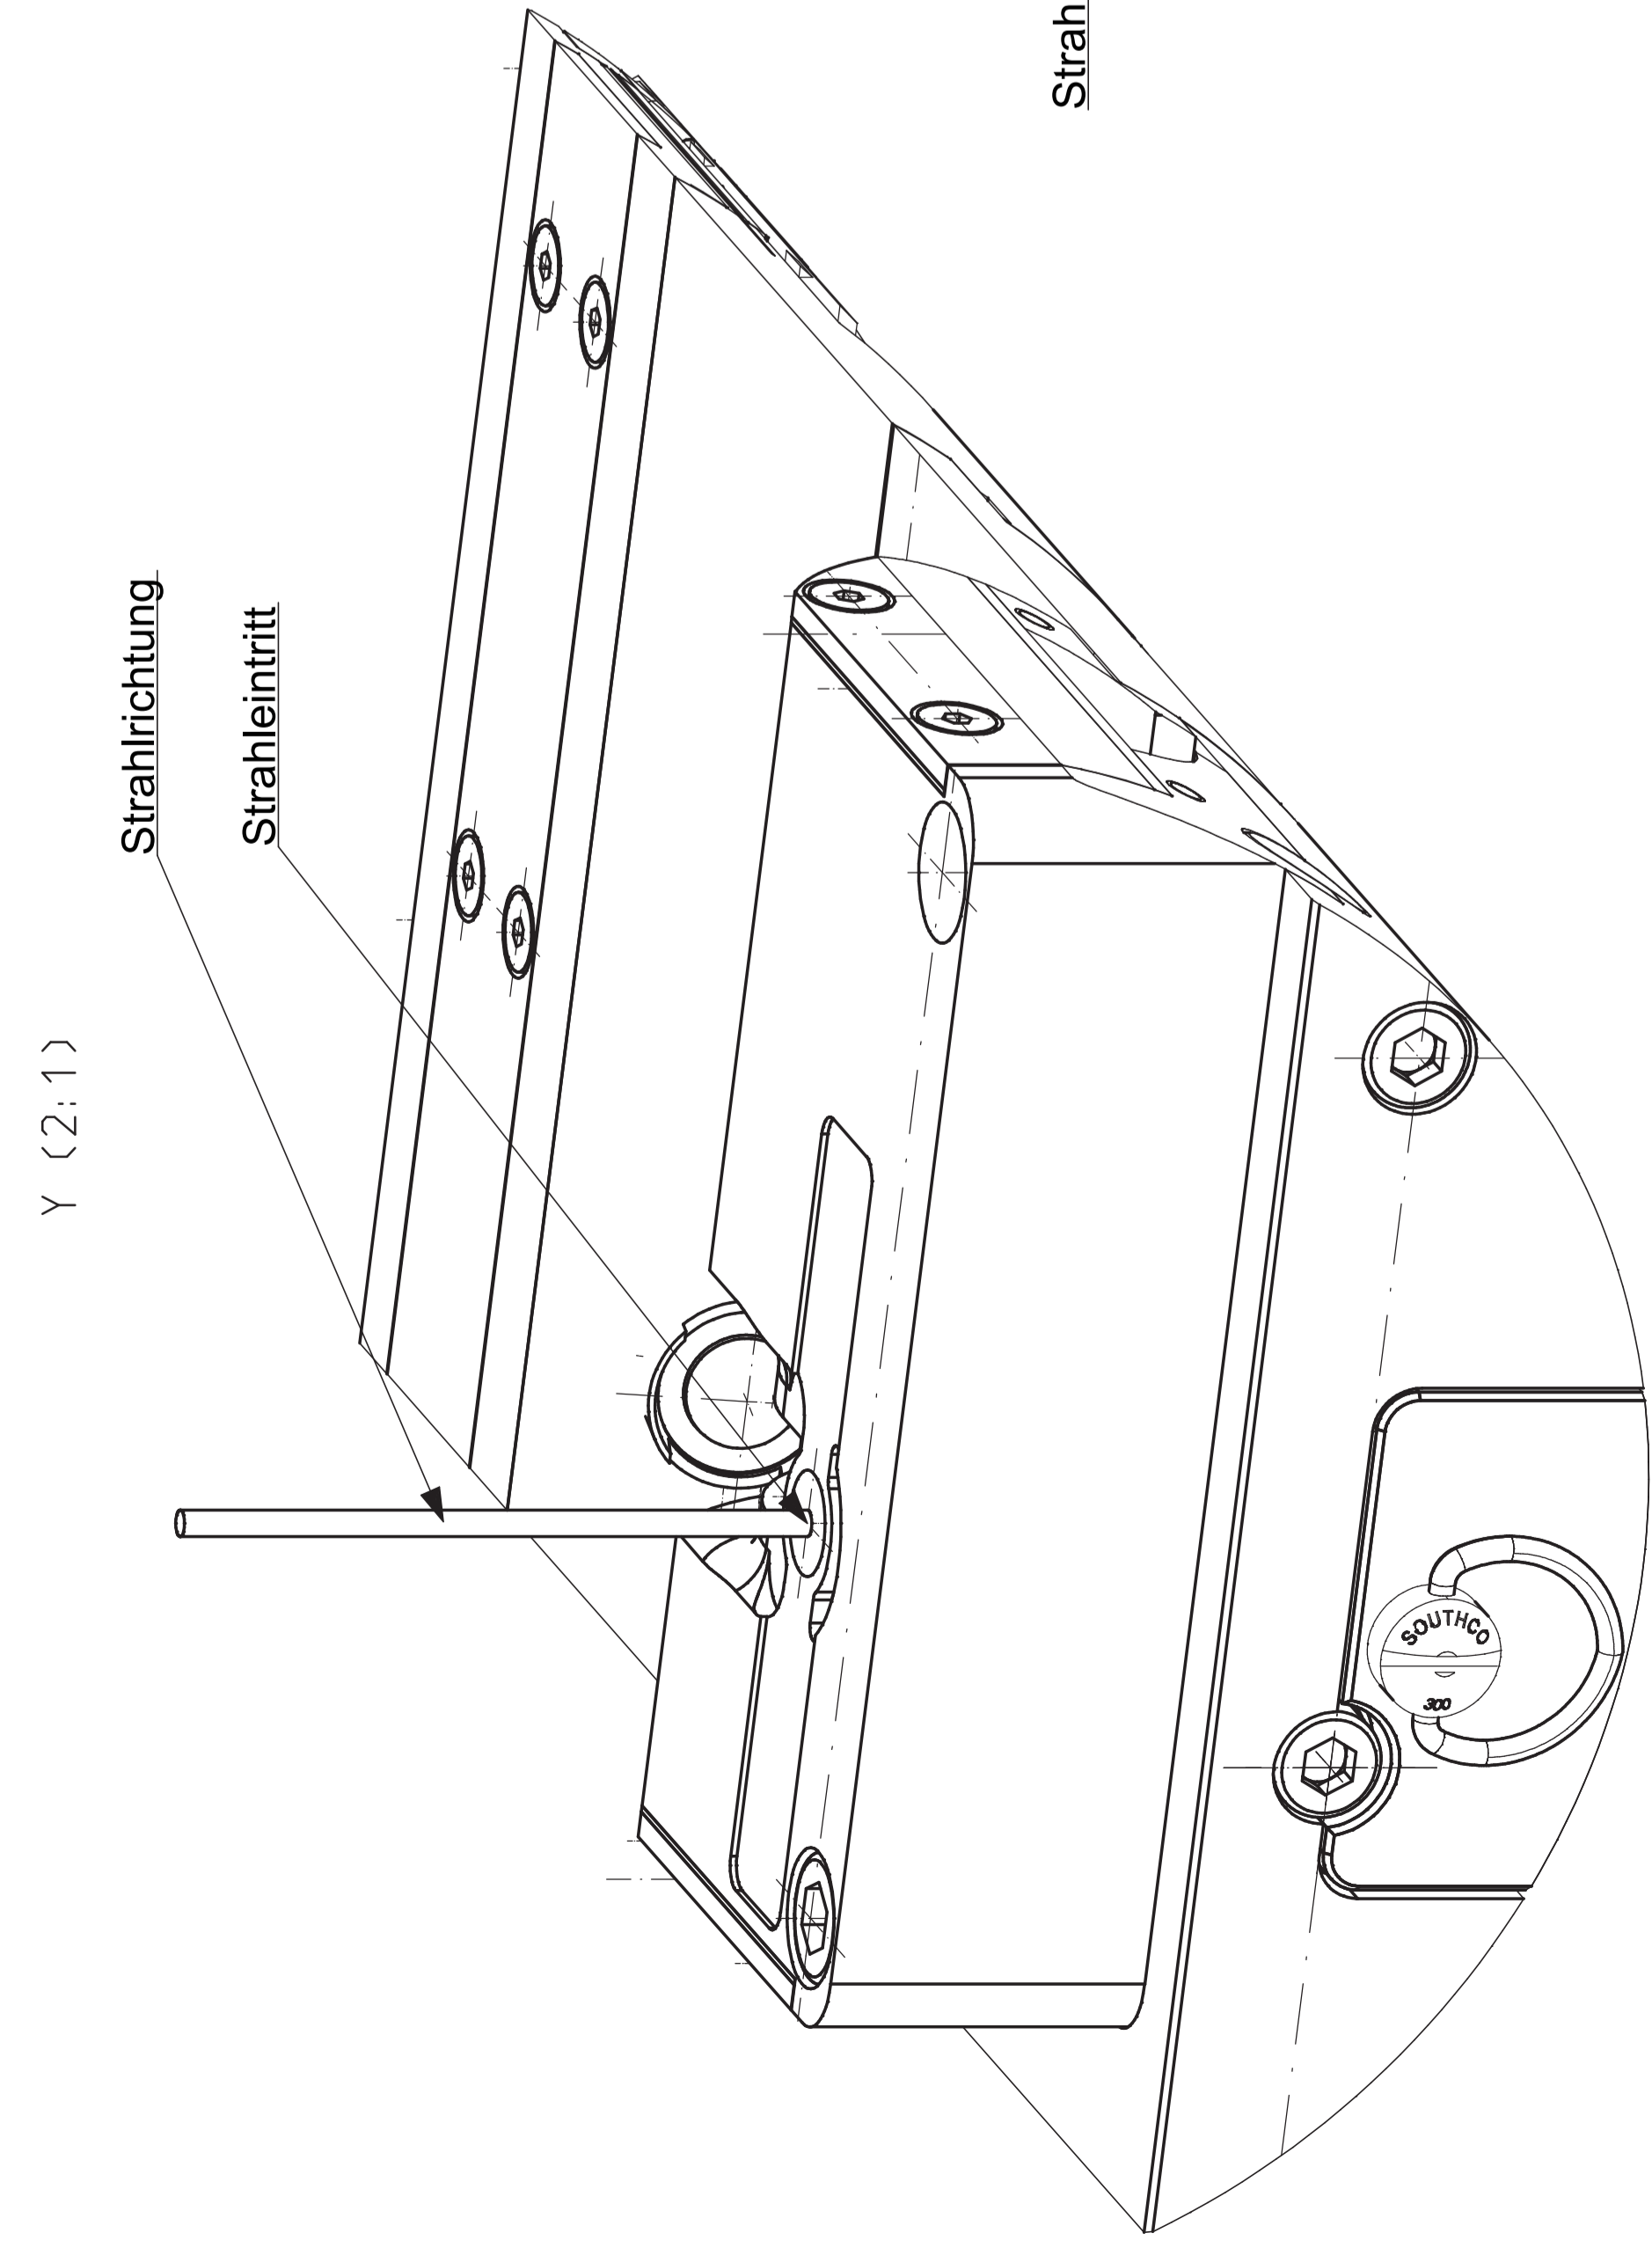

Schwenkbereich Shutter

ca. 205  
inkl. Verschlußsepten und Anschlüsse

Y (2:1)

Strahlrichtung  
Focuslage