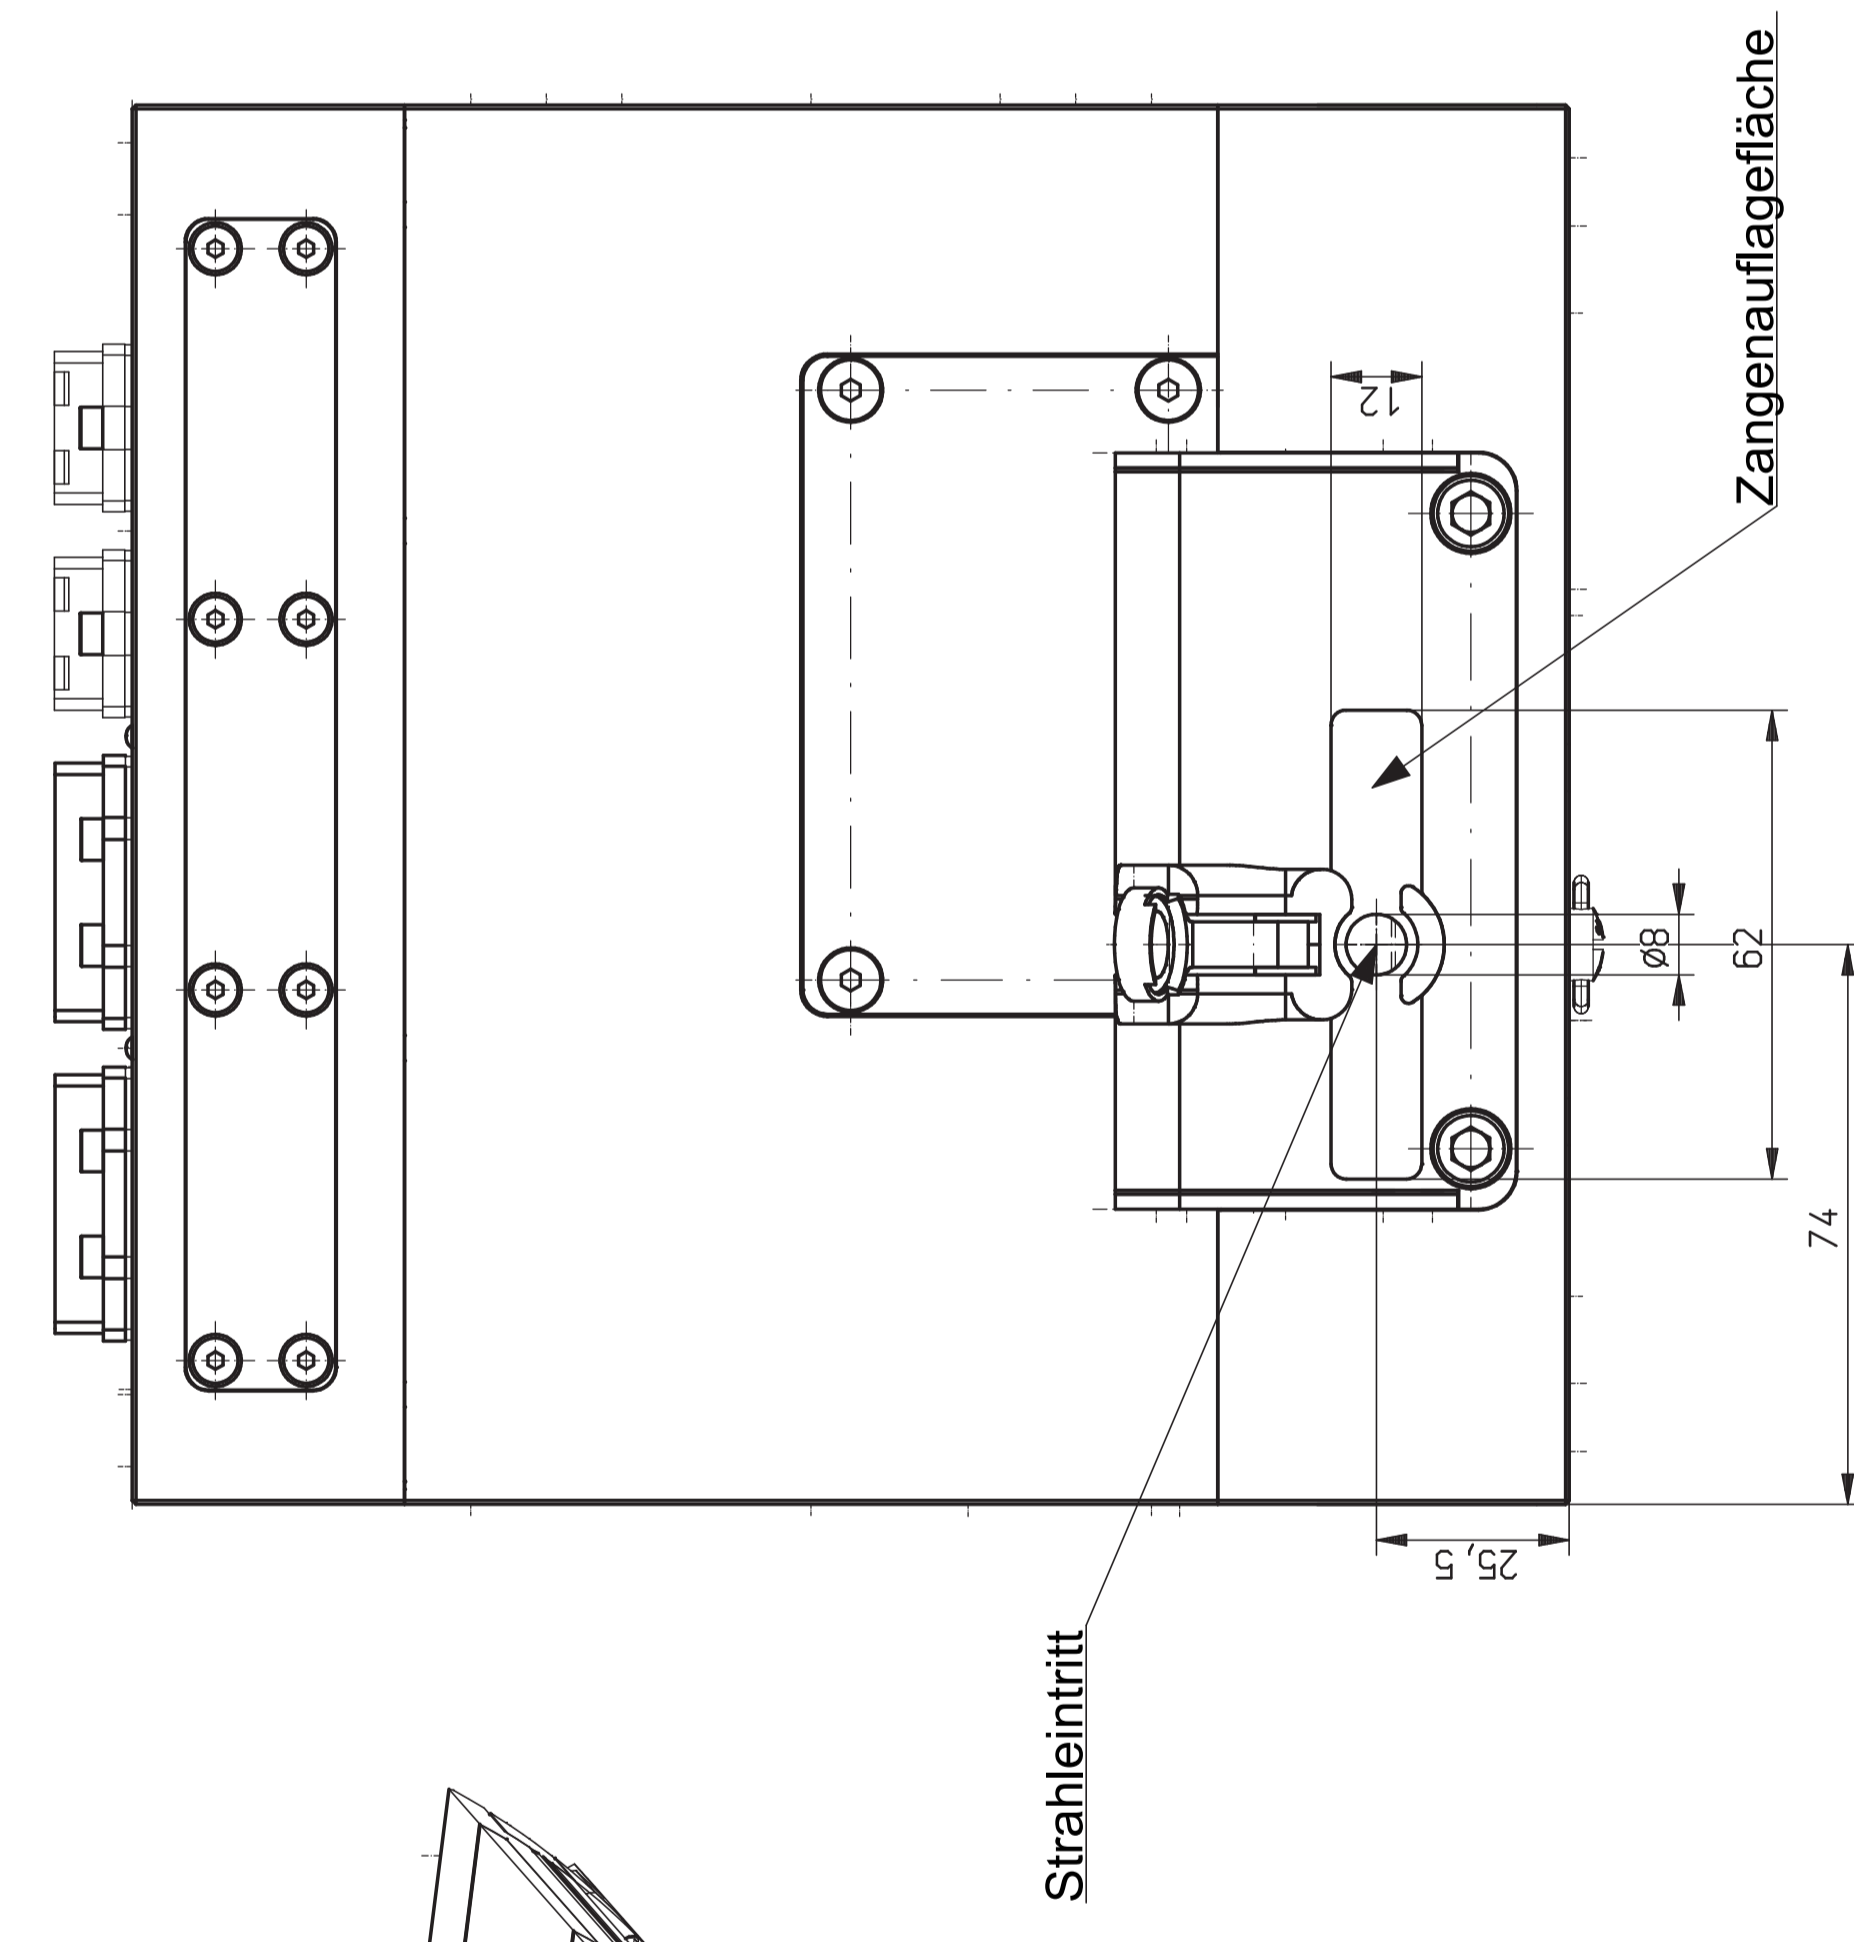

Schwenkbereich Shutter

ca. 205  
inkl. Verschlußsepten und Anschlüsse

Y (2:1)

Strahlrichtung  
Focuslage