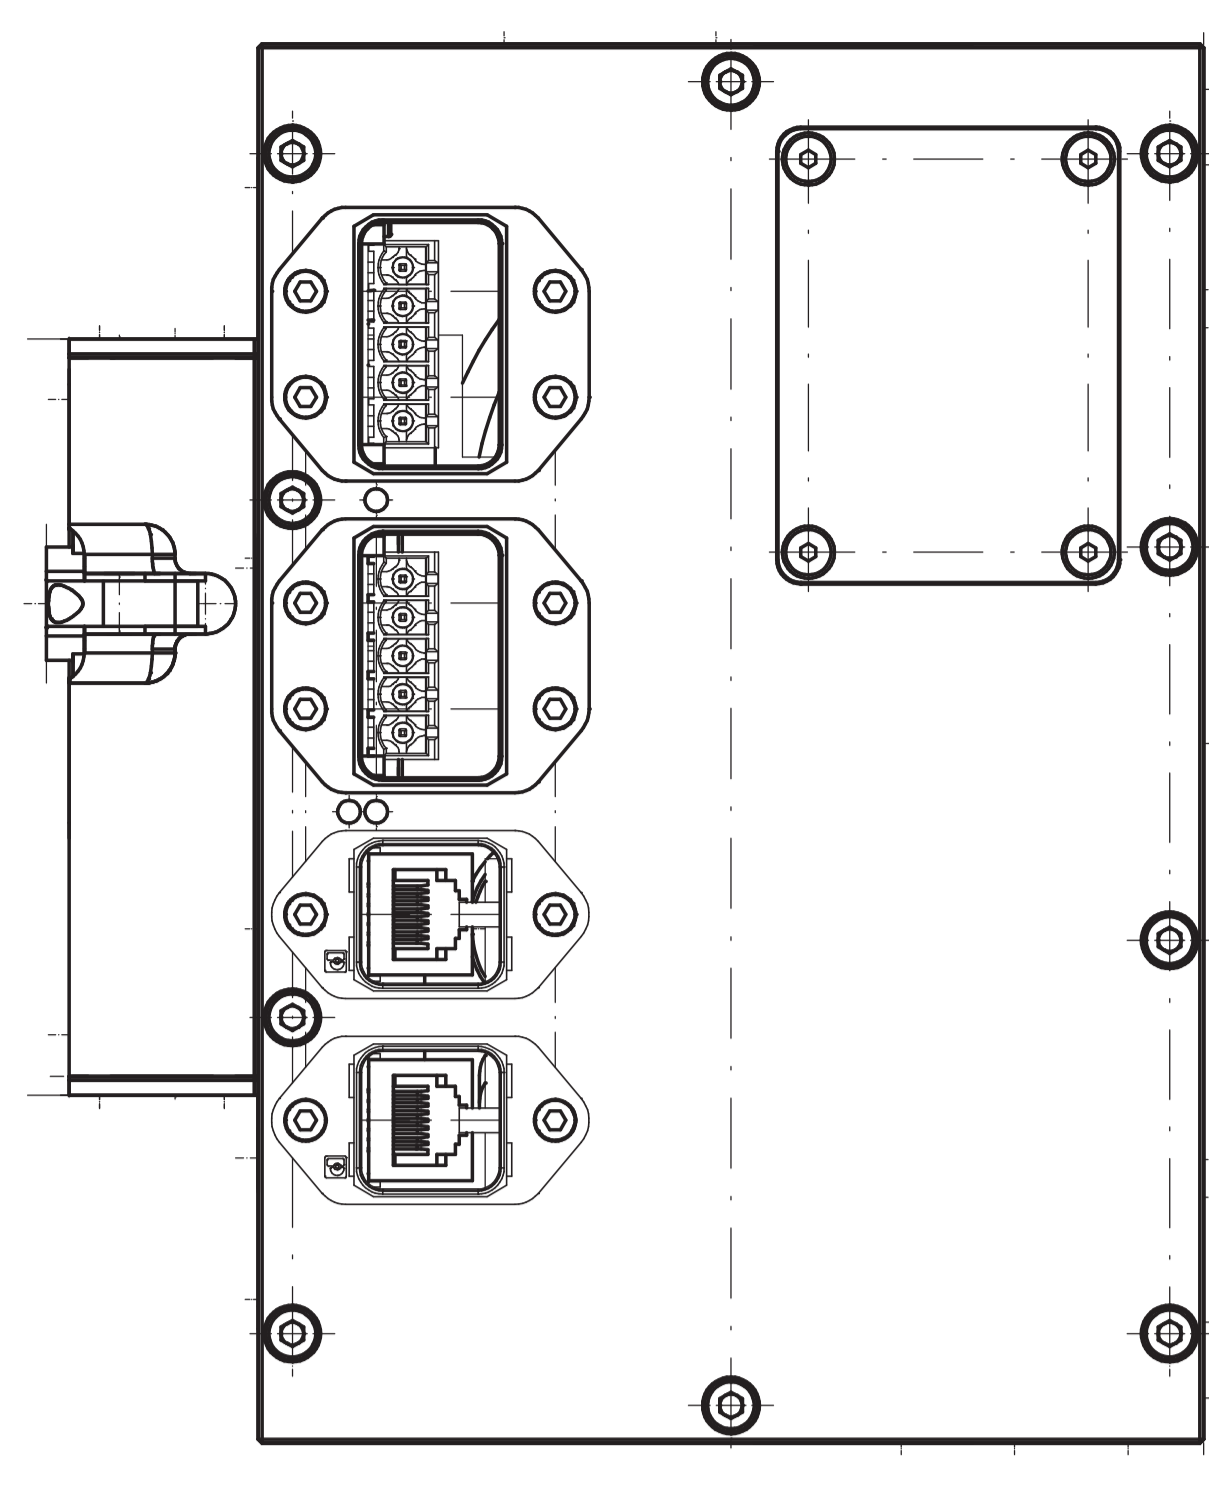

Schwenkbereich Shutter

ca. 205  
inkl. Verschlußsepten und Anschlüsse

Y (2:1)

Strahlrichtung  
Focuslage