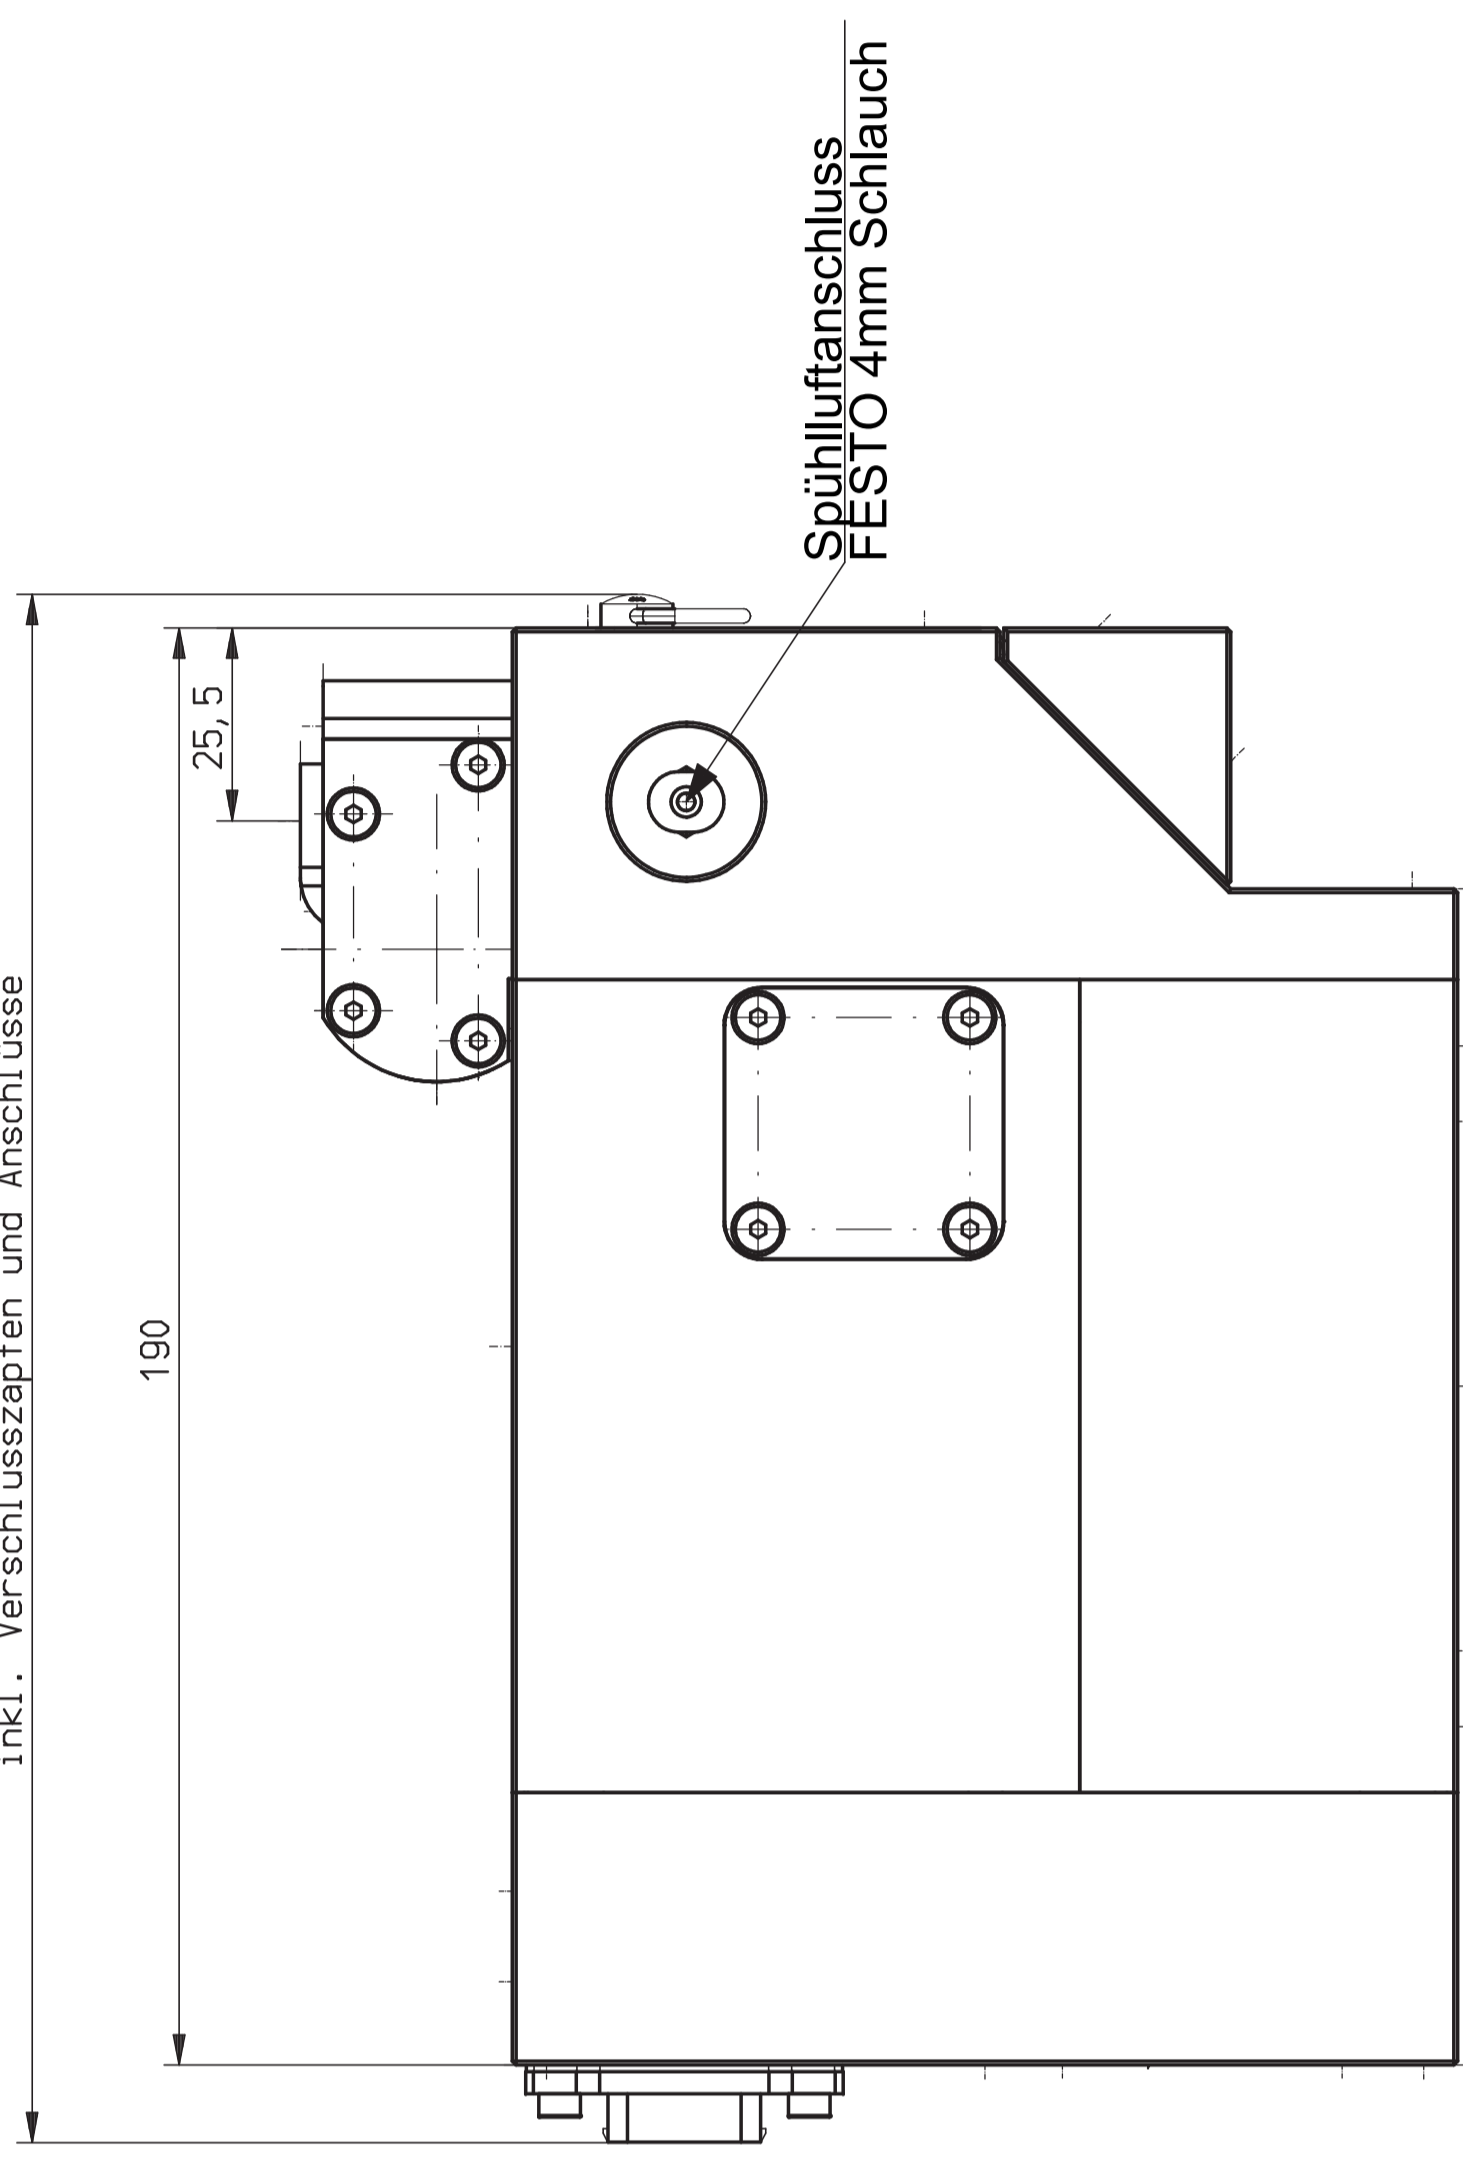

Schwenkbereich Shutter

ca. 205  
inkl. Verschlußsepten und Anschlüsse

Y (2:1)

Strahlrichtung  
Focuslage