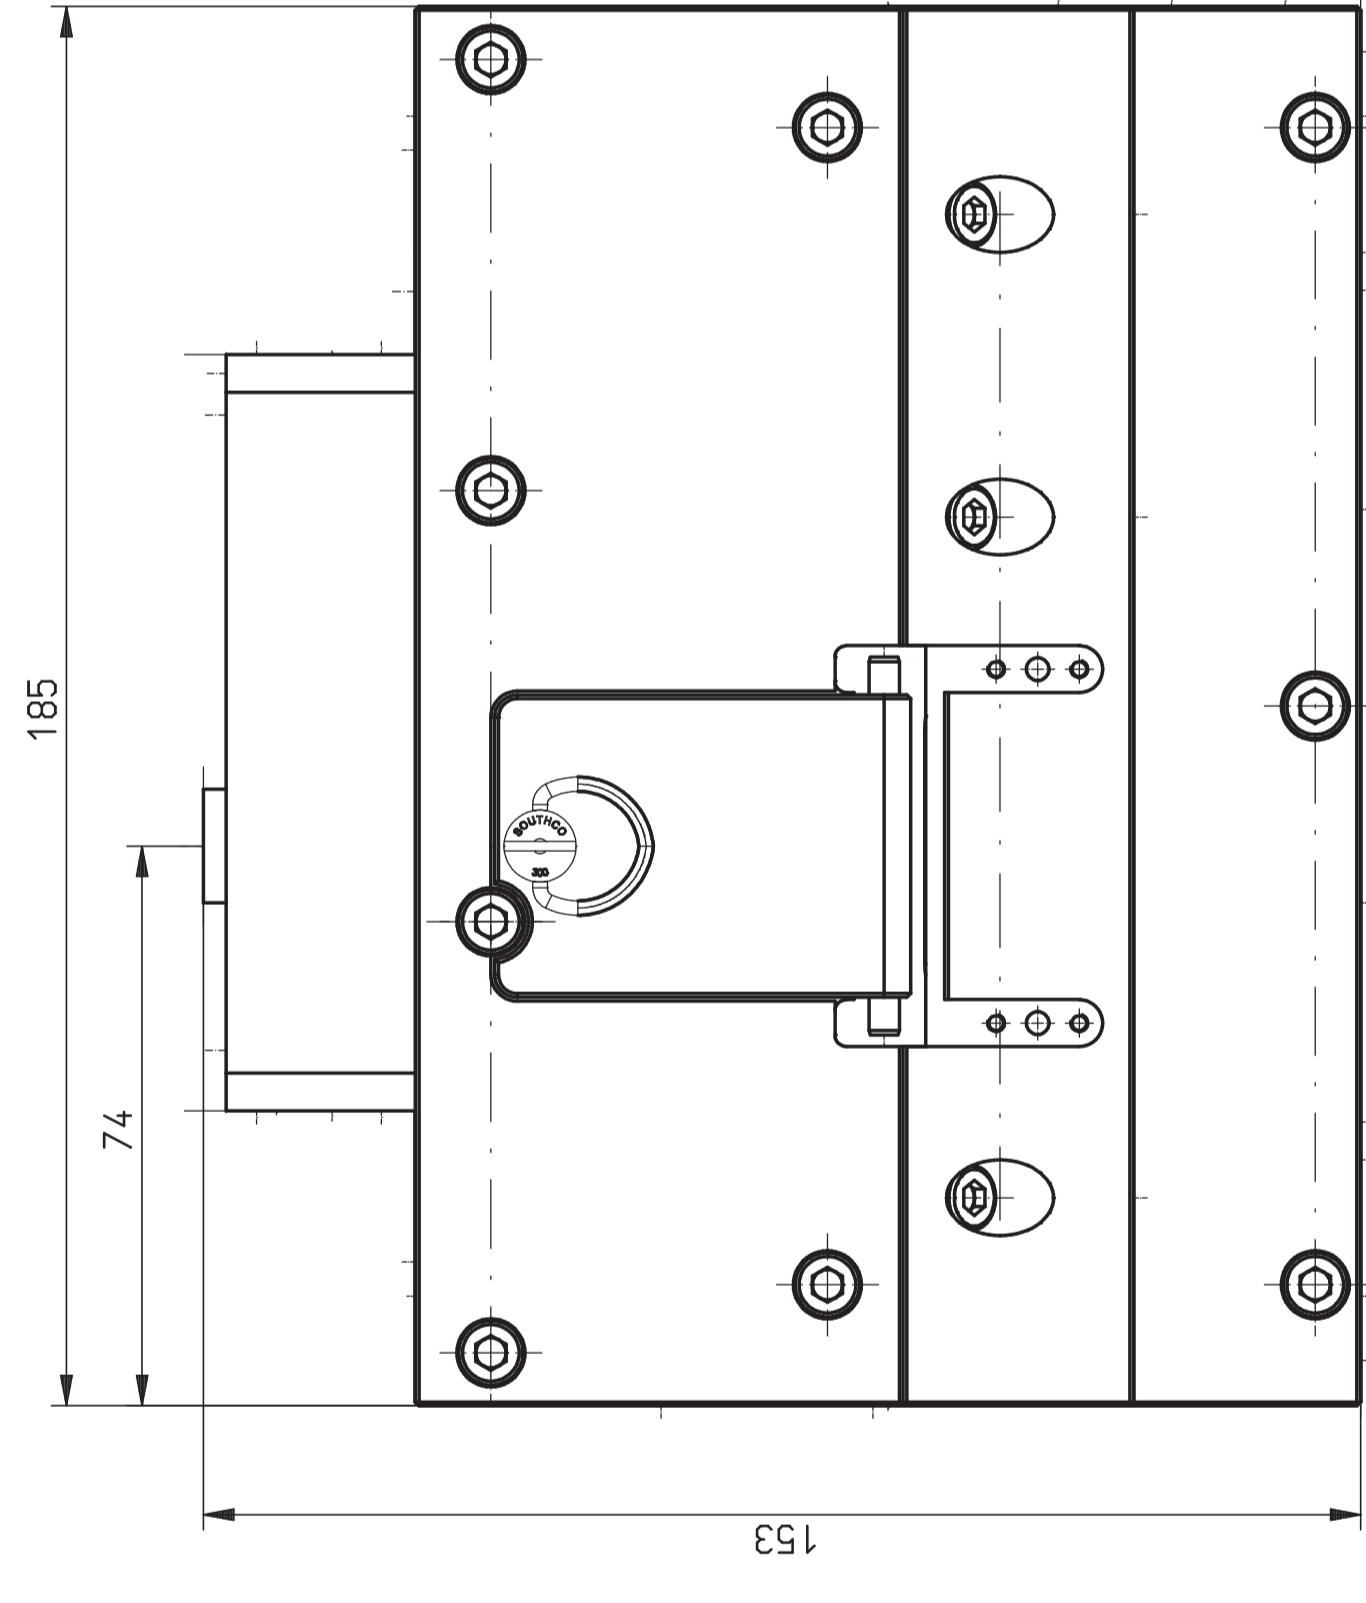

Schwenkbereich Shutter

ca. 205  
inkl. Verschlußsepten und Anschlüsse

Y (2:1)

Strahlrichtung  
Focuslage