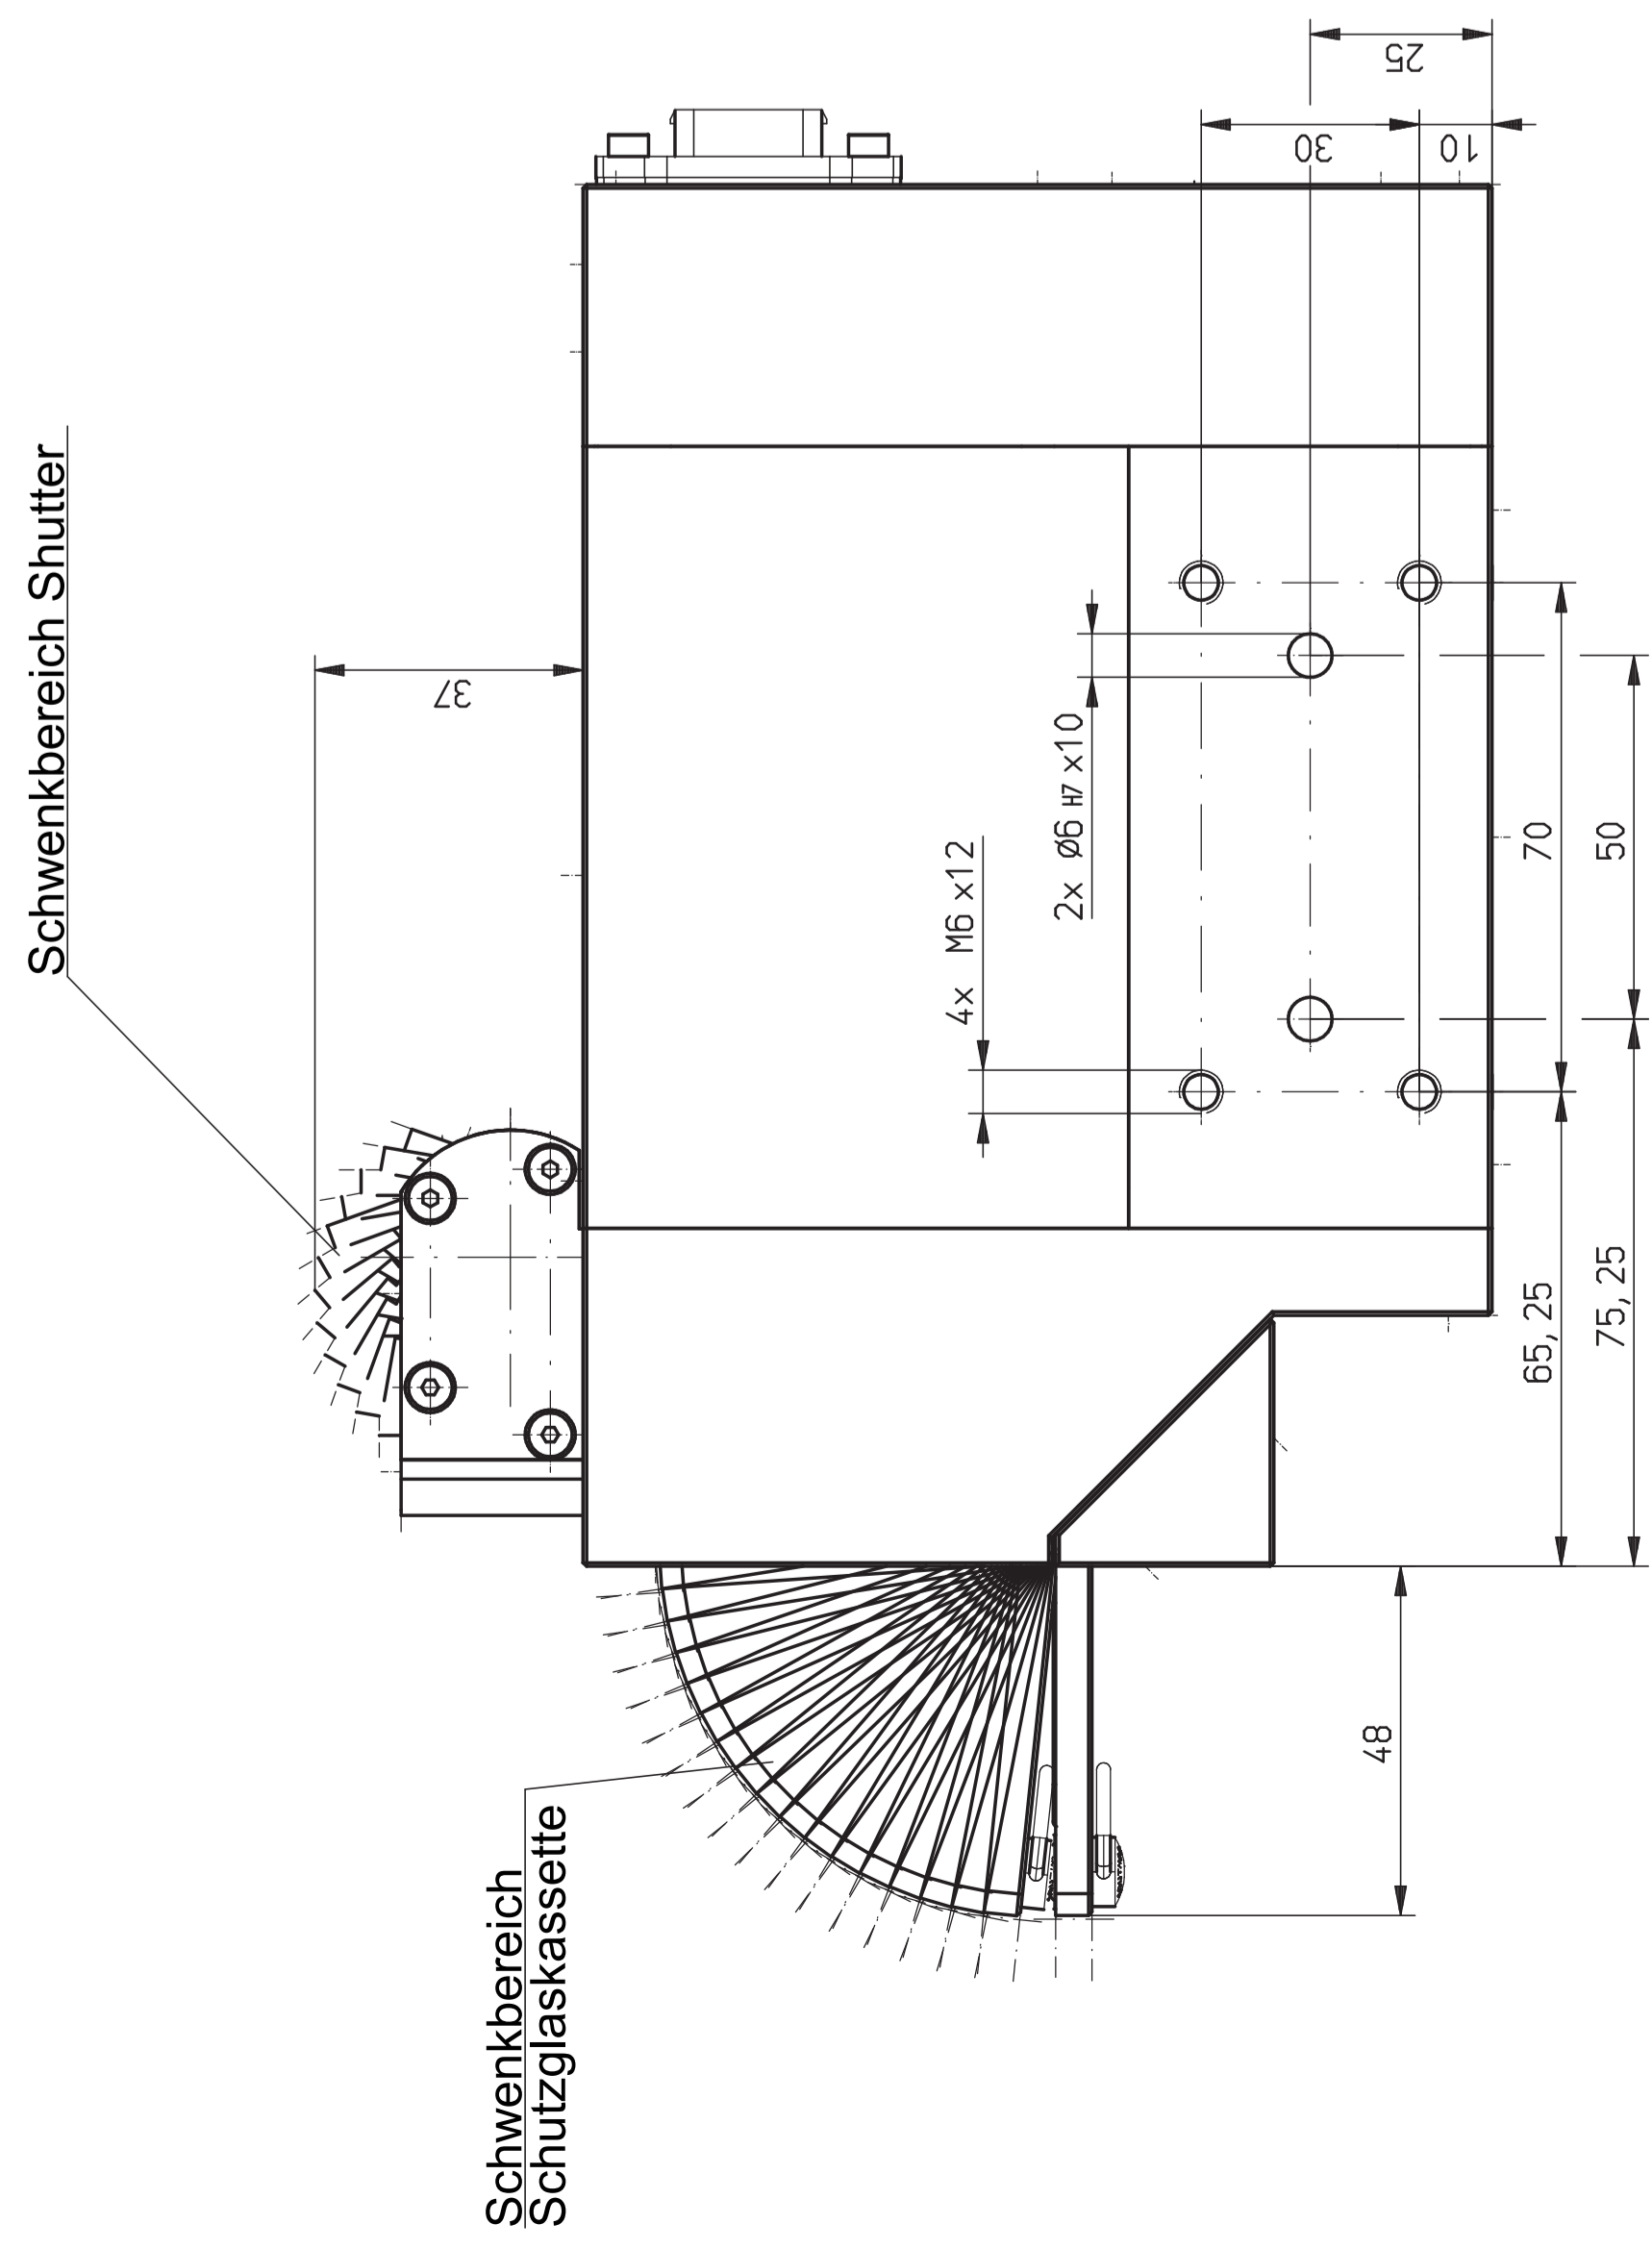

Schwenkbereich Shutter

ca. 205  
inkl. Verschlußsepten und Anschlüsse

Y (2:1)

Strahlrichtung  
Focuslage